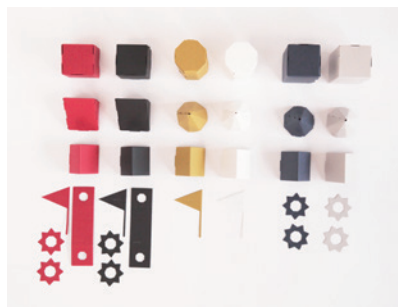

手でかんたんに
はずして

軽くて気軽に
あそべる

差し込むだけ

こどもから

絵を描いたり
色を塗ったり

おとなまで

セット内容 (1パッケージ = 6枚のシート = 12個のつみきと付属パーツ)

パベルはシート状態でパッケージされています。各パッケージには3種類のシートが2枚ずつはっています。1枚のシートには2個のつみきと、余白を使った付属のパーツが含まれています。入っている紙の色の違いによって、セットが分かれています。

シート (かたち) の種類

いろの種類 (セットの種類)

カラー A
(赤・紺・黄・白・灰・黒 各1枚ずつ)

モノトーン
(白・灰・黒 各2枚ずつ)

ホワイト
(白6枚)

※カラー A とモノトーンのセット内では「かたちと色との組み合わせ」はアソートとなります

パッケージ

セット内容 (例: カラー A)