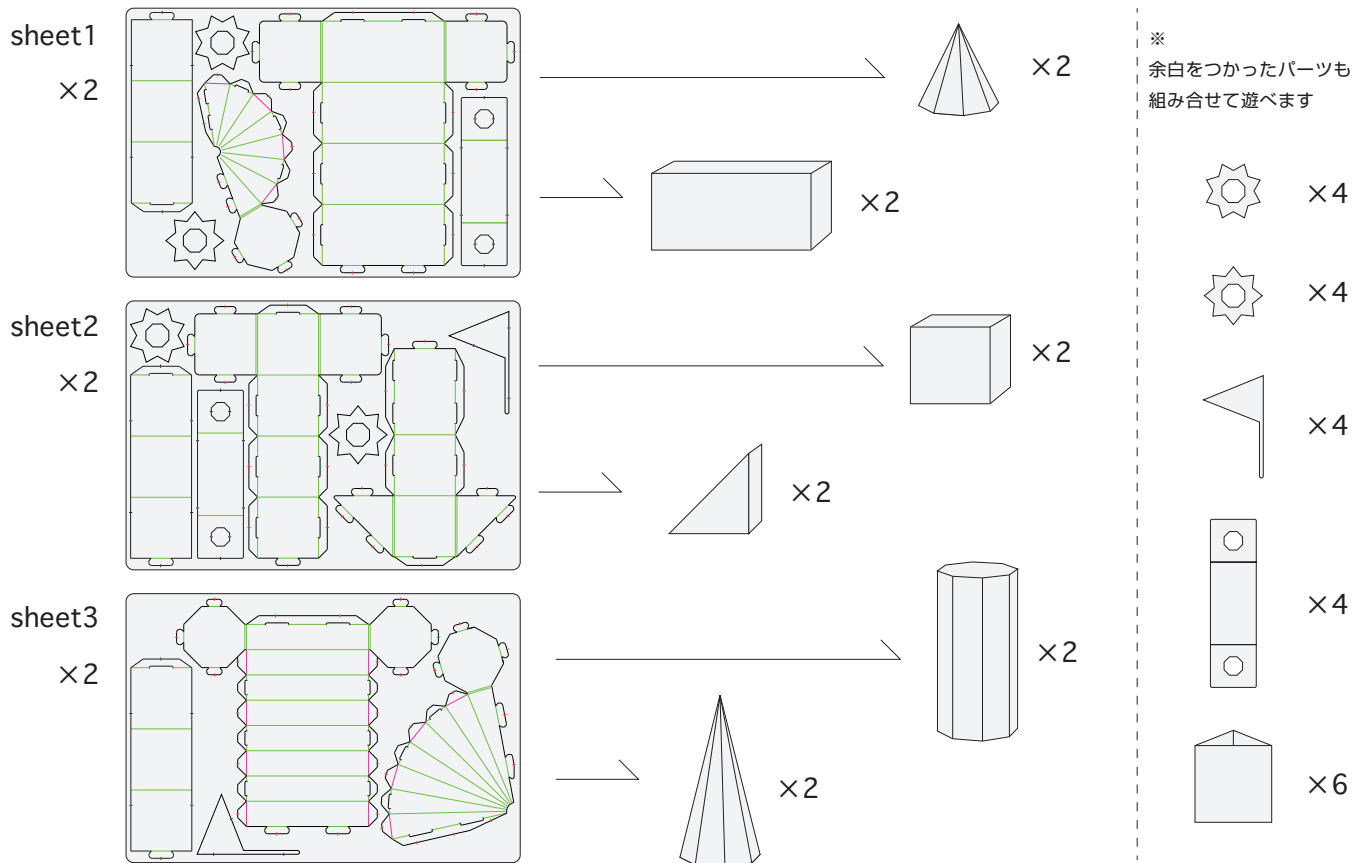

『パベル』ペーパーブロックは、自分でかんたんに組み立てられる、紙のつみきです。
こどもからおとなまで、気軽に遊んだり、インテリアとして飾ったり、いろいろな使い方ができます。

- ・軽い：丈夫な紙でできているのでとても軽いです。気軽に持ち歩いたり、遊ぶことができます。
- ・組み立てかんたん：ハサミものりも不要。手でかんたんに組み立てられます。
- ・使い方いろいろ：絵を描いたり、色を塗ったり、貼り合わせたり、紙ならではの使い方がひろがります。
- ・ギフト：手軽なギフトとしても最適です。

手でかんたんに
はずして

軽くて気軽に
あそべる

差し込むだけ

こどもから

絵を描いたり
色を塗ったり

おとなまで

セット内容 (1パッケージ = 6枚のシート = 12個のつみきと付属パーツ)

パベルはシート状態でパッケージされています。各パッケージには3種類のシートが2枚ずつはっています。1枚のシートには2個のつみきと、余白を使った付属のパーツが含まれています。入っている紙の色の違いによって、セットが分かれています。

シート (かたち) の種類

いろの種類 (セットの種類)

カラー A
(赤・紺・黄・白・灰・黒 各1枚ずつ)

モノトーン
(白・灰・黒 各2枚ずつ)

ホワイト
(白6枚)

※カラー A とモノトーンのセット内では「かたちと色との組み合わせ」はアソートとなります

パッケージ

セット内容 (例: カラー A)

ディスプレイ

組み立て

商品データ

商品名：PABEL paper block (パベル ペーパーブロック)

素材：紙

商品内容：1 パッケージ=6 シート・各シートに 2 個のつみきと付属パーツ

パッケージサイズ：およそ 176 x 258 x 6mm

参考上代 (希望小売価格)：1,200 円+消費税