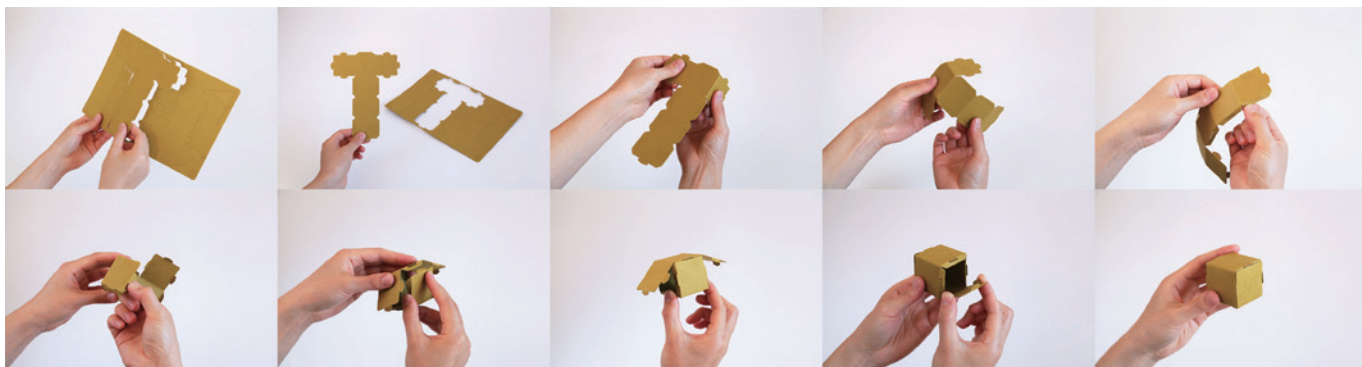

『パベル』ペーパーブロックは、自分でかんたんに組み立てられる、紙のつみきです。
こどもからおとなまで、気軽に遊んだり、インテリアとして飾ったり、いろいろな使い方ができます。

- ・軽い：丈夫な紙でできているのでとても軽いです。気軽に持ち歩いたり、遊ぶことができます。
- ・組み立てかんたん：ハサミものりも不要。手でかんたんに組み立てられます。
- ・使い方いろいろ：絵を描いたり、色を塗ったり、貼り合わせたり、紙ならではの使い方がひろがります。
- ・ギフト：手軽なギフトとしても最適です。

手でかんたんに
はずして

軽くて気軽に
あそべる

差し込むだけ

こどもから

絵を描いたり
色を塗ったり

おとなまで

セット内容 (1パッケージ = 6枚のシート = 12個のつみきと付属パーツ)

パベルはシート状態でパッケージされています。各パッケージには3種類のシートが2枚ずつはっています。1枚のシートには2個のつみきと、余白を使った付属のパーツが含まれています。入っている紙の色の違いによって、セットが分かれています。

シート (かたち) の種類

いろの種類 (セットの種類)

カラー A
(赤・紺・黄・白・灰・黒 各1枚ずつ)

モノトーン
(白・灰・黒 各2枚ずつ)

ホワイト
(白6枚)

※カラー A とモノトーンのセット内では「かたちと色との組み合わせ」はアソートとなります

パッケージ

セット内容 (例: カラー A)

ディスプレイ

組み立て

商品データ

商品名：PABEL paper block (パベル ペーパーブロック)

素材：紙

商品内容：1 パッケージ=6 シート・各シートに 2 個のつみきと付属パーツ

パッケージサイズ：およそ 176 x 258 x 6mm

参考上代 (希望小売価格)：1,200 円+消費税